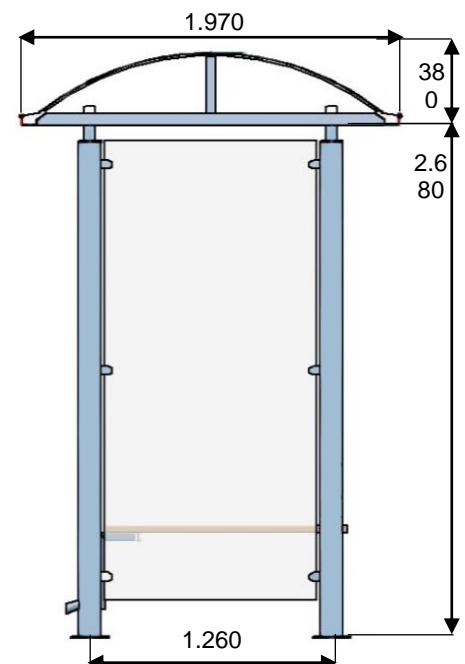

## Buswartehütte:

Artikel-Nr.: 65-0439 - Holzwand

Artikel-Nr.: 65-0454 - Glaswand

## Technische Daten:

Maße (LxBxH): 5.890x1.970x3.060mm  
Maße auch nach Kundenwunsch möglich.

## Technische Daten:

Maße (LxBxH): 4.250x1.970x3.060mm  
Maße auch nach Kundenwunsch möglich.