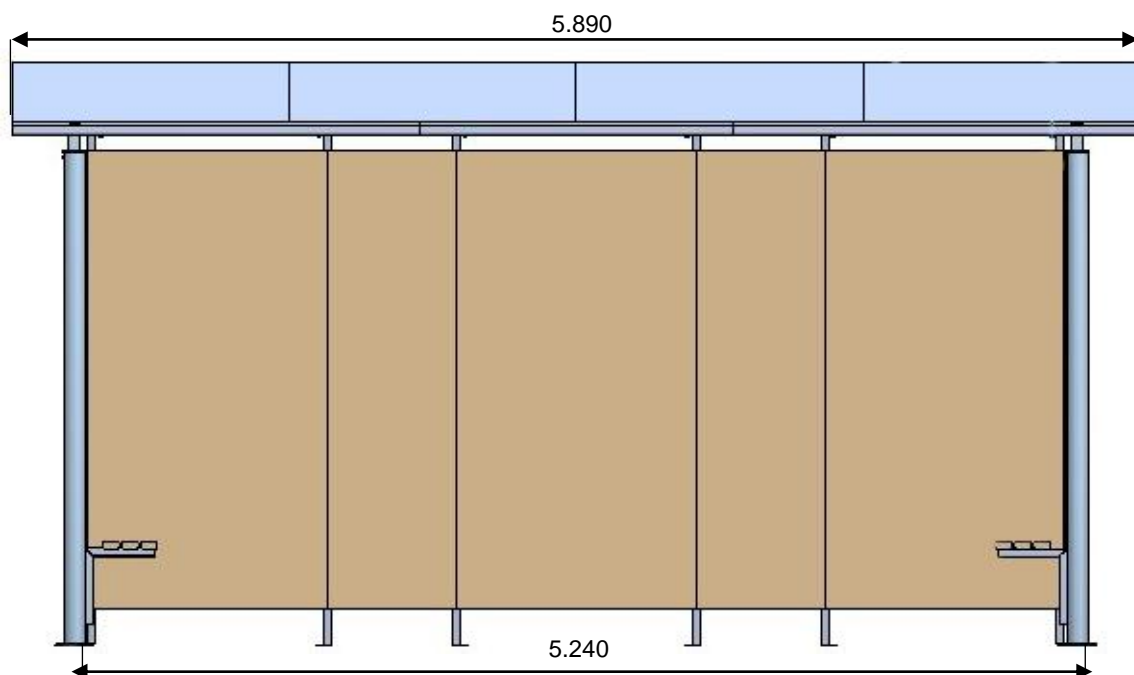

## Buswartehütte:

Artikel-Nr.: 65-0439 - Holzwand

Artikel-Nr.: 65-0454 - Glaswand

## Technische Daten:

Maße (LxBxH): 5.890x1.970x3.060mm  
Maße auch nach Kundenwunsch möglich.

## Technische Daten:

Maße (LxBxH): 4.250x1.970x3.060mm  
Maße auch nach Kundenwunsch möglich.