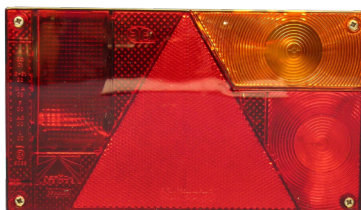

STANDARD ERSATZTEILE FÜR ALLE SERIEN

BELEUCHTUNG

GW Art. Nr.	EAN Code	Bezeichnung
15-9761	9007214029408	Mehrkammerleuchte Multipoint V, links
15-9762	9007214029415	Cellone für Mehrkammerleuchte Multipoint V, links
15-9764	9007214029439	Mehrkammerleuchte Multipoint V, rechts mit Rückfahrscheinwerfer
15-9765	9007214029446	Cellone für Mehrkammerleuchte Multipoint V, rechts
15-9834	9007214027558	Seitenbegrenzungsleuch. mit Kabel, Aufhängeteil: 100mm, neues DC System
15-9835	9007214027565	Cellone für Begrenzungsleuchte

15-9611

15-9727

15-9726

15-9761

15-9764