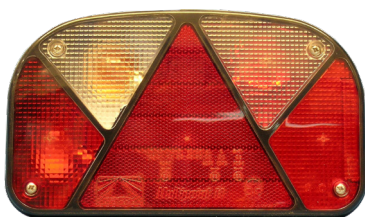

STANDARD ERSATZTEILE FÜR ALLE SERIEN

BELEUCHTUNG

GW Art. Nr.	EAN Code	Bezeichnung
15-9761	9007214029408	Mehrkammerleuchte Multipoint V, links
15-9762	9007214029415	Cellone für Mehrkammerleuchte Multipoint V, links
15-9764	9007214029439	Mehrkammerleuchte Multipoint V, rechts mit Rückfahrscheinwerfer
15-9765	9007214029446	Cellone für Mehrkammerleuchte Multipoint V, rechts
15-9834	9007214027558	Seitenbegrenzungsleuch. mit Kabel, Aufhängeteil: 100mm, neues DC System
15-9835	9007214027565	Cellone für Begrenzungsleuchte

15-9727

15-9726

15-9761

15-9764