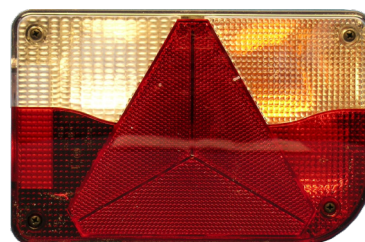

15-9610

15-9611

15-9701

15-9727

15-9726

15-9702

15-9761

15-9764

ERSATZTEILE

KUGELKUPPLUNGEN

GW Art. Nr.	EAN Code	Bezeichnung
15-9749	4250269214502	Ersatzkugelkupplung Knott KK14 Ausf. B für Auflaufeinrichtung KRV13
15-9750	9007214029736	Ersatzkugelkupplung AL-KO AK161 für Auflaufeinrichtung AK160 Ausf. A
15-9771	9007214027930	Kugelkupplung für Anhänger ungebremst mit 60x60mm Deichsel
15-9779	4250269214441	Kugelkupplung für Anhänger ungebremst mit 70x70mm Deichsel
15-9751	4250269201861	Gasdruckdämpfer für Auflaufeinrichtung Knott KRV13
15-9754	9007214029743	Federspeicher - Bremszylinder AL-KO Auflaufeinrichtung
15-9759	9007214027909	Faltenbalg Alko f. Set 800 kg Achsen (AE 90S/3)
15-9760	4250269212003	Faltenbalg für Knott Auflaufeinrichtung (KF 13-20)