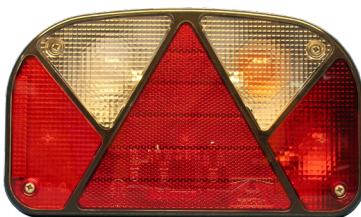

15-9610

15-9611

15-9701

15-9727

15-9726

15-9702

15-9761

15-9764

ERSATZTEILE

KUGELKUPPLUNGEN

GW Art. Nr.	EAN Code	Bezeichnung
15-9749	4250269214502	Ersatzkugelkupplung Knott KK14 Ausf. B für Auflaufeinrichtung KRV13
15-9750	9007214029736	Ersatzkugelkupplung AL-KO AK161 für Auflaufeinrichtung AK160 Ausf. A
15-9771	9007214027930	Kugelkupplung für Anhänger ungebremst mit 60x60mm Deichsel
15-9779	4250269214441	Kugelkupplung für Anhänger ungebremst mit 70x70mm Deichsel
15-9751	4250269201861	Gasdruckdämpfer für Auflaufeinrichtung Knott KRV13
15-9754	9007214029743	Federspeicher - Bremszylinder AL-KO Auflaufeinrichtung
15-9759	9007214027909	Faltenbalg Alko f. Set 800 kg Achsen (AE 90S/3)
15-9760	4250269212003	Faltenbalg für Knott Auflaufeinrichtung (KF 13-20)