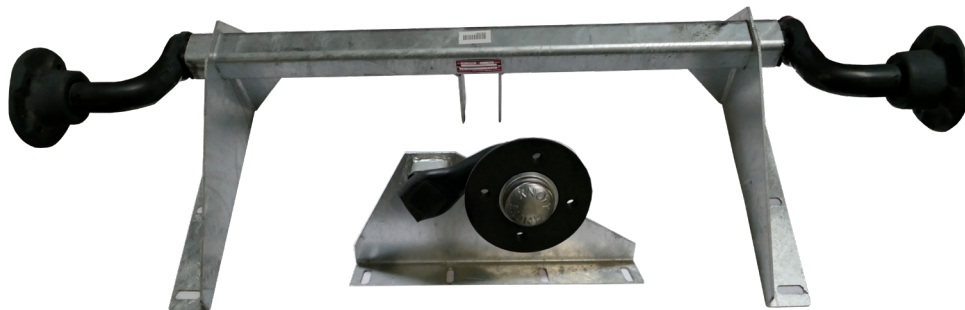

ERSATZTEILE

ACHSEN

GW Art. Nr.	EAN Code	Bezeichnung
15-9732	4250269224778	Achse Knott für GW 120 U, GW 150 U
15-9733	4250269224785	Achse Knott für GW 180 U, GW 210 U, GW K 210 U
15-9781	4250269224921	Achse Knott für GW 225/125 U
15-1324	9007214032101	Achse Knott für Leopard CBL
15-1309	9007214032064	Achse Knott für Leopard CU und WE 210/107 U
15-0799	9007214032118	Achse Knott für 210/125, 250/125 U
15-9728	9007214029682	Achse Alko GW 180 und GW 210 G
15-9721	4250269224723	Achse Knott für Tiger CB, Leopard CB, WE 210/107 G
15-9730	4250269224761	Achse Knott, gebremst, für WE 125/xx G+GT

Symbolfoto Achse -
Asymmetrische Auflage