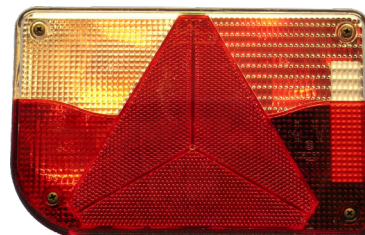

STANDARD ERSATZTEILE FÜR ALLE SERIEN

BELEUCHTUNG

GW Art. Nr.	EAN Code	Bezeichnung
15-9761	9007214029408	Mehrkammerleuchte Multipoint V, links
15-9762	9007214029415	Cellone für Mehrkammerleuchte Multipoint V, links
15-9764	9007214029439	Mehrkammerleuchte Multipoint V, rechts mit Rückfahrscheinwerfer
15-9765	9007214029446	Cellone für Mehrkammerleuchte Multipoint V, rechts
15-9834	9007214027558	Seitenbegrenzungsleuch. mit Kabel, Aufhängeteil: 100mm, neues DC System
15-9835	9007214027565	Cellone für Begrenzungsleuchte

15-9610

15-9611

15-9701

15-9727

15-9726

15-9702

15-9761

15-9764