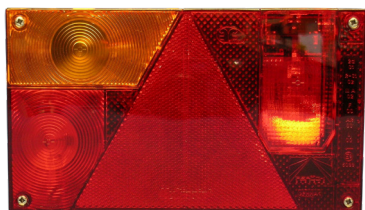

STANDARD ERSATZTEILE FÜR ALLE SERIEN

BELEUCHTUNG

GW Art. Nr.	EAN Code	Bezeichnung
15-9761	9007214029408	Mehrkammerleuchte Multipoint V, links
15-9762	9007214029415	Cellone für Mehrkammerleuchte Multipoint V, links
15-9764	9007214029439	Mehrkammerleuchte Multipoint V, rechts mit Rückfahrscheinwerfer
15-9765	9007214029446	Cellone für Mehrkammerleuchte Multipoint V, rechts
15-9834	9007214027558	Seitenbegrenzungsleuch. mit Kabel, Aufhängeteil: 100mm, neues DC System
15-9835	9007214027565	Cellone für Begrenzungsleuchte

15-9610