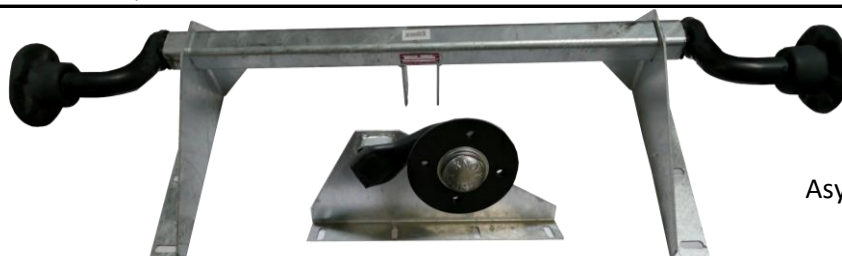

Böden

GW Art. Nr.	Bezeichnung
11-9614	Holzboden GW 150 1.525x968x9mm
11-9645	Holzboden GW 180 U 1.783x1.084x9mm
11-9646	Holzboden GW 180 G 1.783x1.084x12mm
11-9620	Holzboden GW 210 U 2.100x1.084x9mm
11-9634	Holzboden GW 210 G 2.100x1.084x12mm
11-9705	Holzboden GWL 210 U 2.126x1.135x9mm
11-9797	Holzboden GW 225/125 U 2.250x1.250x12mm
11-9616	Holzboden Tiger CB 1.546x1.135x15mm
11-9615	Holzboden Panther CB 1.813x1.135x15mm
11-9613	Holzboden Leopard 2.126x1.135x15mm
11-9649	Holzboden Dino CB, Jumbo VB 2.500x1.250x15mm
11-9795	Holzboden WE 210/107 U/G 2.123x1.135x15mm
11-9796	Holzboden WE 210/125 G/GT 2.075x1.230x15mm

Achsen

ungebremst für leichte und superleichte Ausführung

GW Art. Nr.	Bezeichnung
11-9732	Achse GW 120 U, GW 150 U
11-9733	Achse GW 180 U, GW 210 U
11-9781	Achse GW 225/125 U

Symbolfoto Achse -
Asymmetrische Achsauflage